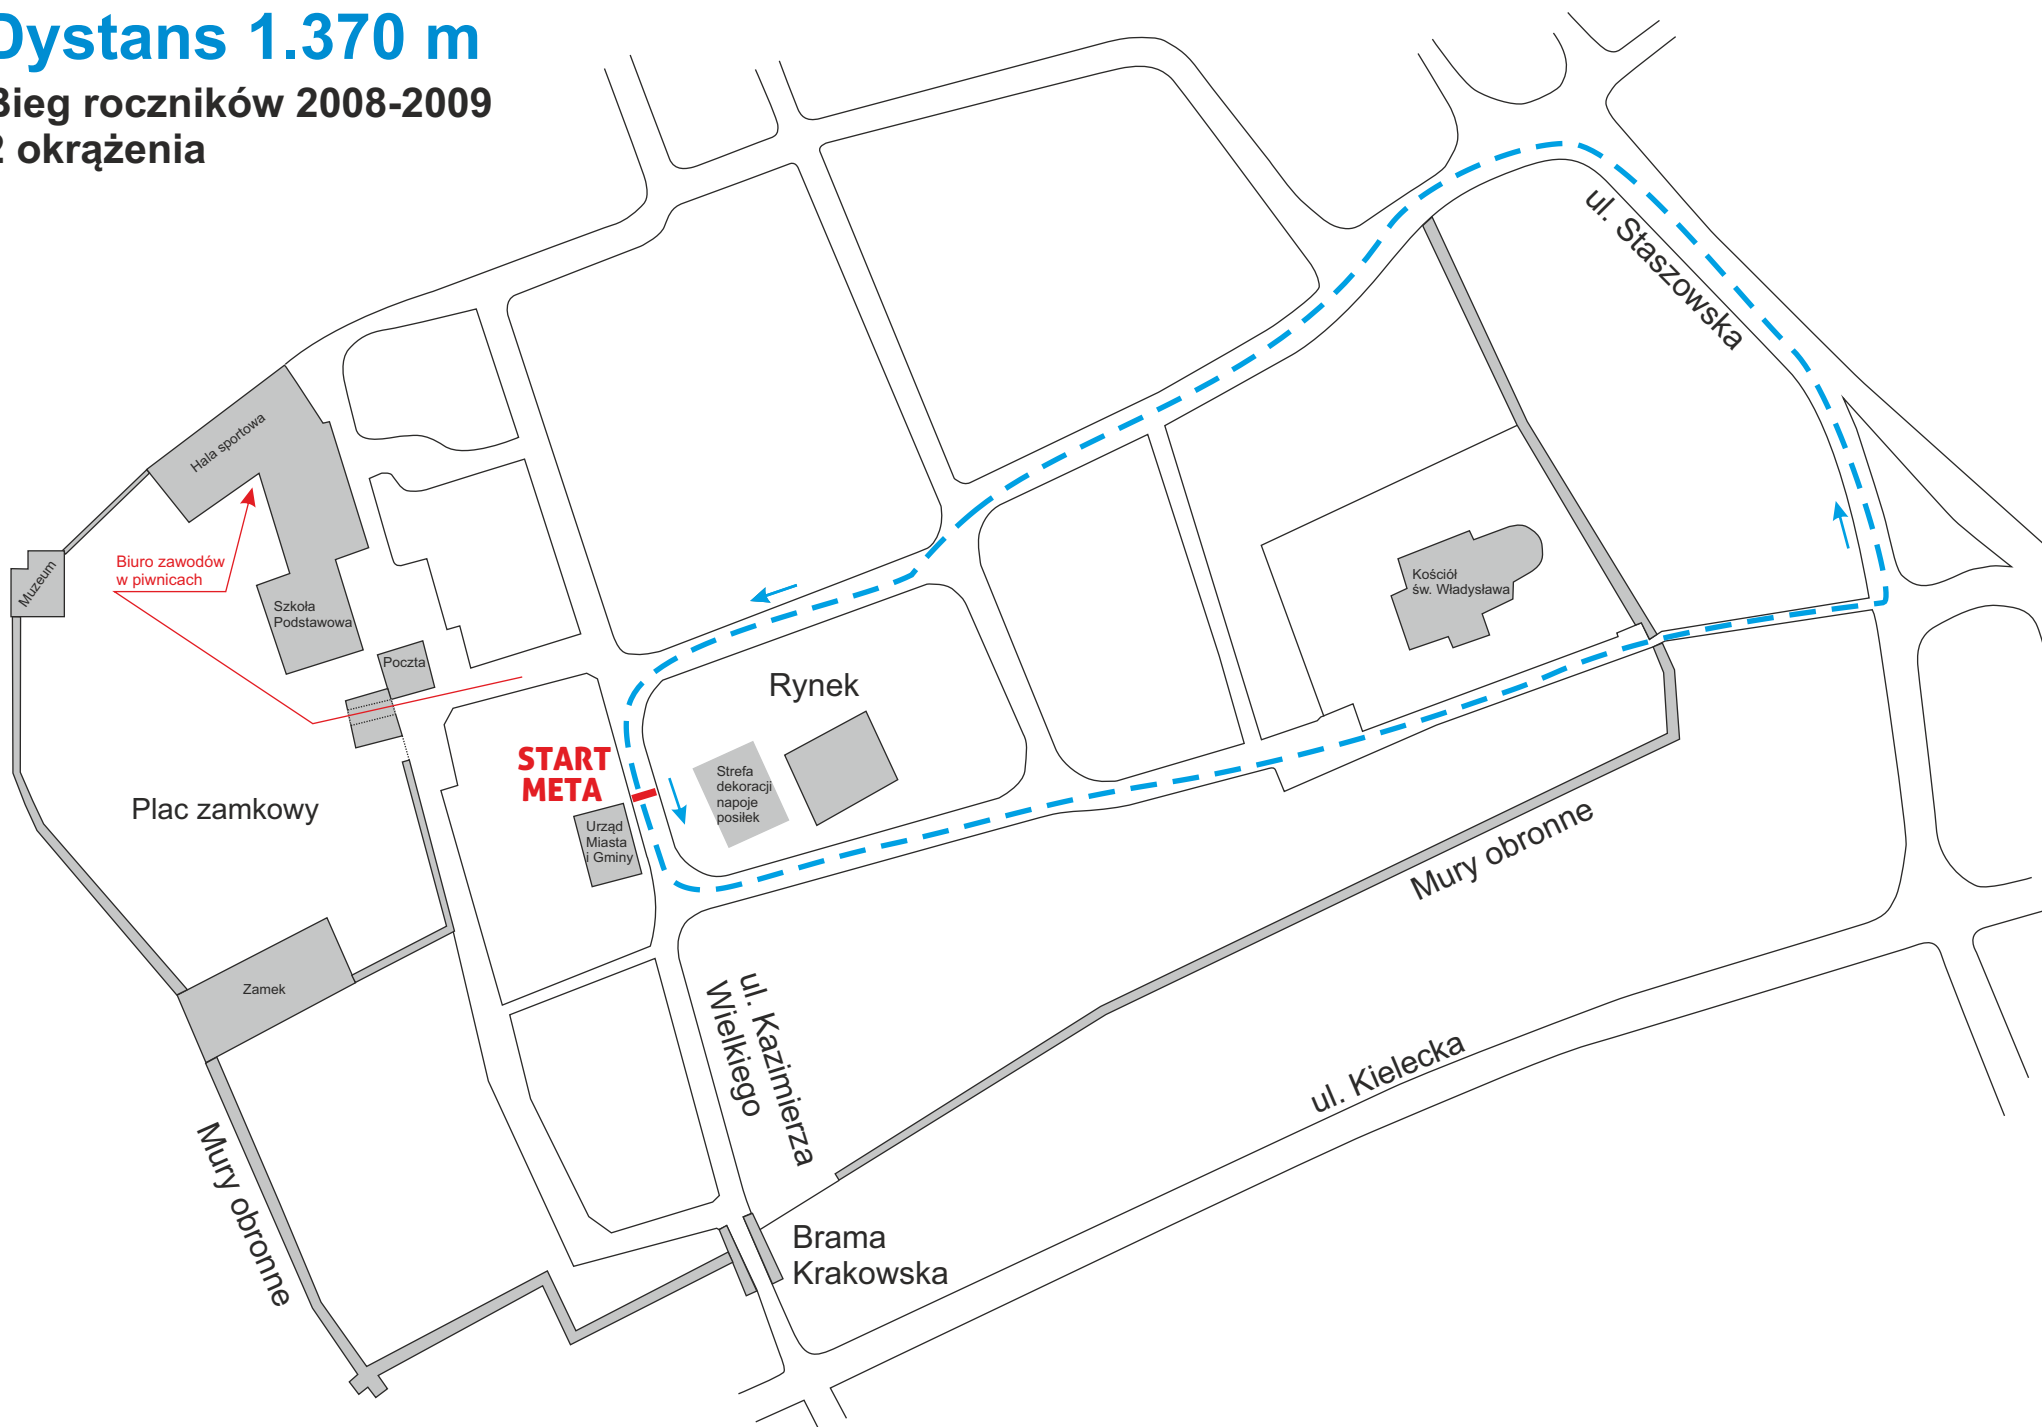

Biegi Sylwestrowe SZYDŁÓW, 30.12.2022

Dystans 320 m

Bieg roczników 2014-2015

i młodszych

1 okrążenie

Biegi Sylwestrowe SZYDŁÓW, 30.12.2022

Dystans 425 m

Bieg roczników 2012-2013

1 okrążenie

Biegi Sylwestrowe SZYDŁÓW, 30.12.2022

Dystans 715 m

Bieg roczników 2011-2010

1 okrążenie

Biegi Sylwestrowe SZYDŁÓW, 30.12.2022

Dystans 1.370 m

Bieg roczników 2008-2009

2 okrążenia

Biegi Sylwestrowe SZYDŁÓW, 30.12.2022

Dystans 2.055 m

Bieg roczników 2003-2007

3 okrążenia