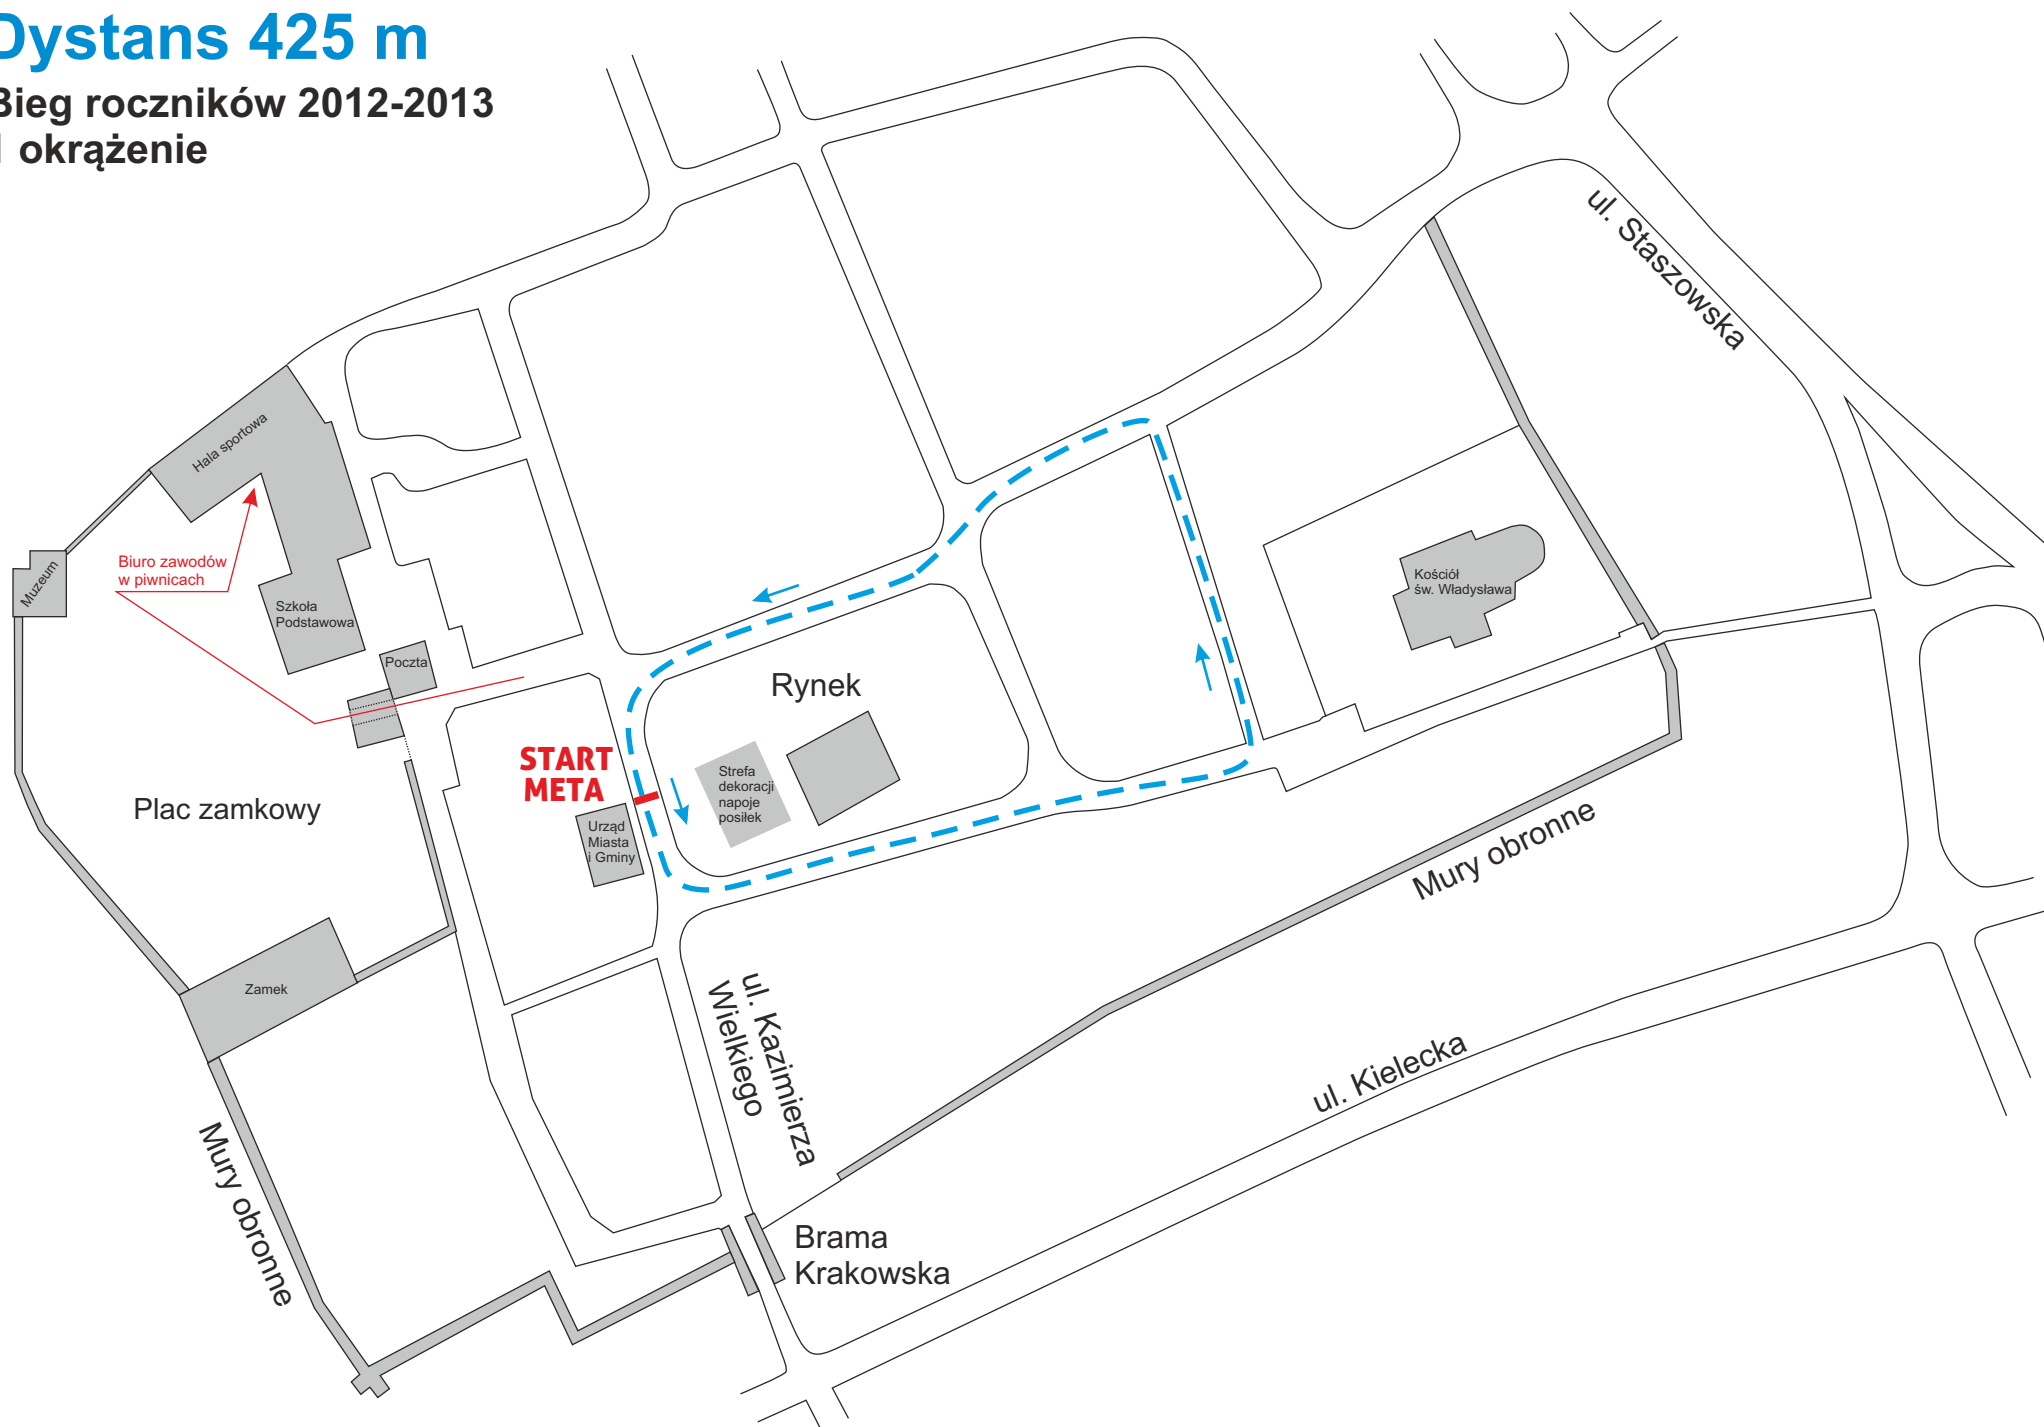

Biegi Sylwestrowe SZYDŁÓW, 30.12.2022

Dystans 320 m

Bieg roczników 2014-2015

i młodszych

1 okrążenie

Biegi Sylwestrowe SZYDŁÓW, 30.12.2022

Dystans 425 m

Bieg roczników 2012-2013

1 okrążenie

Biegi Sylwestrowe SZYDŁÓW, 30.12.2022

Dystans 715 m

Bieg roczników 2011-2010

1 okrążenie

Biegi Sylwestrowe SZYDŁÓW, 30.12.2022

Dystans 1.370 m

Bieg roczników 2008-2009

2 okrążenia

Biegi Sylwestrowe SZYDŁÓW, 30.12.2022

Dystans 2.055 m

Bieg roczników 2003-2007

3 okrążenia