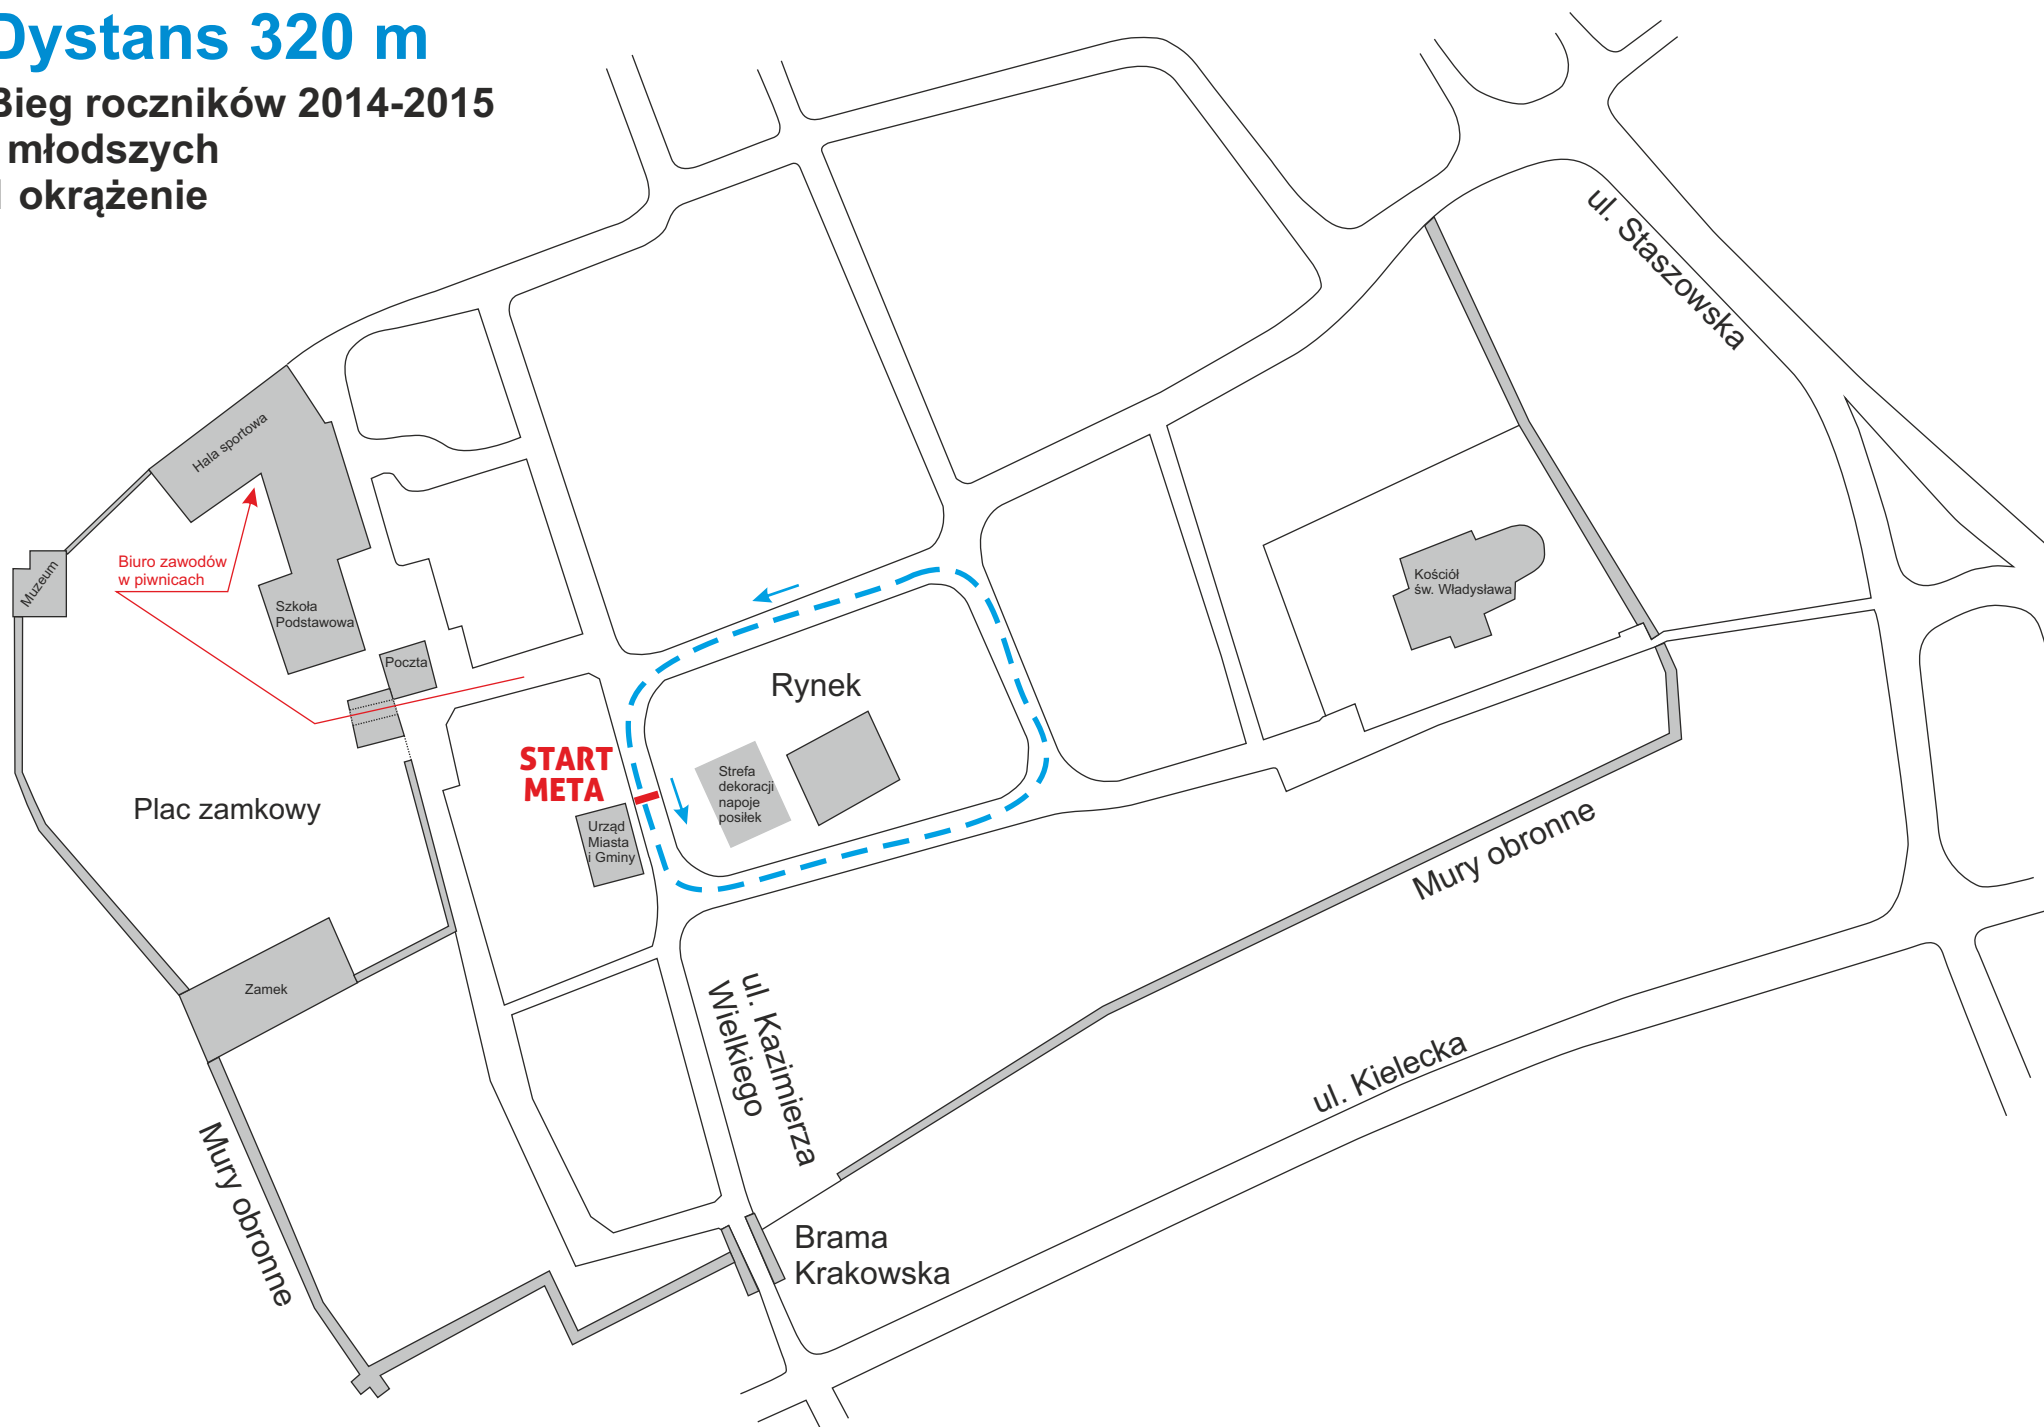

Biegi Sylwestrowe SZYDŁÓW, 30.12.2022

Dystans 320 m

Bieg roczników 2014-2015

i młodszych

1 okrążenie

Biegi Sylwestrowe SZYDŁÓW, 30.12.2022

Dystans 425 m

Bieg roczników 2012-2013

1 okrążenie

Biegi Sylwestrowe SZYDŁÓW, 30.12.2022

Dystans 715 m

Bieg roczników 2011-2010

1 okrążenie

Biegi Sylwestrowe SZYDŁÓW, 30.12.2022

Dystans 1.370 m

Bieg roczników 2008-2009

2 okrążenia

Biegi Sylwestrowe SZYDŁÓW, 30.12.2022

Dystans 2.055 m

Bieg roczników 2003-2007

3 okrążenia