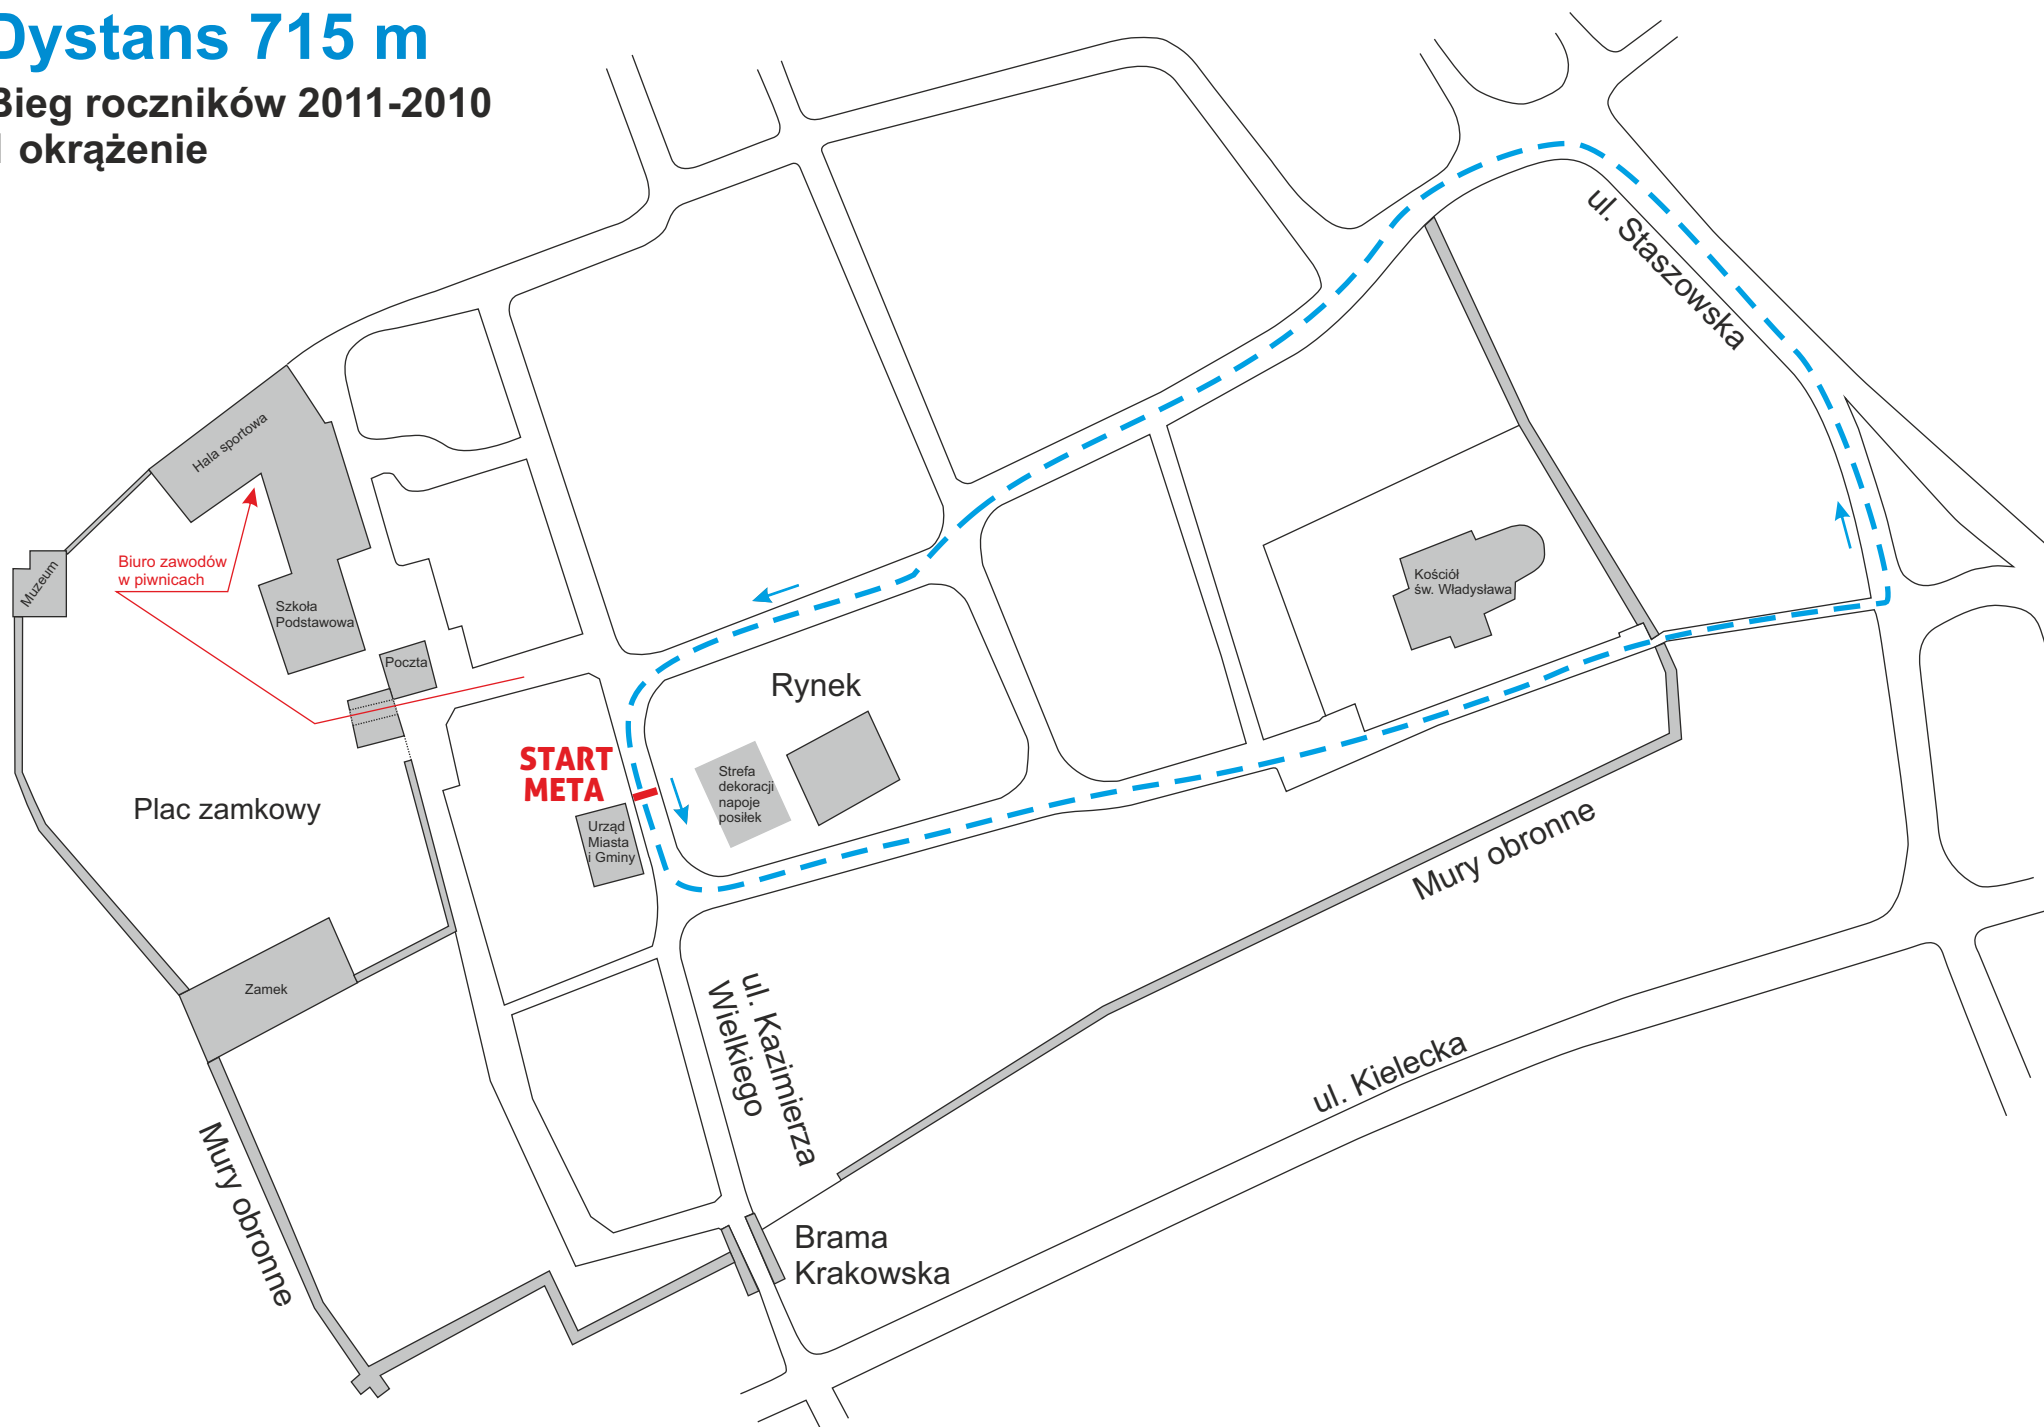

Biegi Sylwestrowe SZYDŁÓW, 30.12.2022

Dystans 320 m

Bieg roczników 2014-2015

i młodszych

1 okrążenie

Biegi Sylwestrowe SZYDŁÓW, 30.12.2022

Dystans 425 m

Bieg roczników 2012-2013

1 okrążenie

Biegi Sylwestrowe SZYDŁÓW, 30.12.2022

Dystans 715 m

Bieg roczników 2011-2010

1 okrążenie

Biegi Sylwestrowe SZYDŁÓW, 30.12.2022

Dystans 1.370 m

Bieg roczników 2008-2009

2 okrążenia

Biegi Sylwestrowe SZYDŁÓW, 30.12.2022

Dystans 2.055 m

Bieg roczników 2003-2007

3 okrążenia